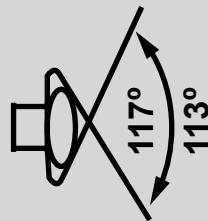

**PUNCH 6**

4.75 mm

**DIN CONVEX**