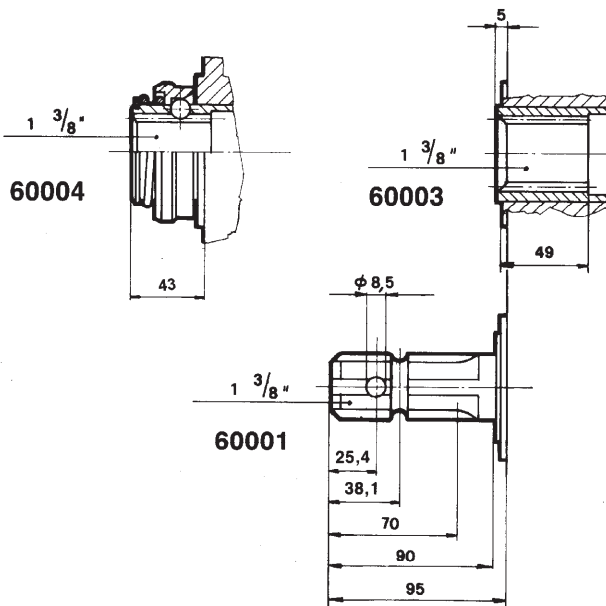

SERIE: 60000

Livello max olio: Lt. 0,220

M1	M2	N. 1 GIRI/1' TOURS/1' R.P.M. U/min	N. 2 GIRI/1' TOURS/1' R.P.M. U/min	I N. 1 / N. 2	POTENZA KW	G Kg
17,8	11,9	540	810	1,5	10	5,5
15,2	7,6	540	1080	2	10	5,5
16,5	6,6	540	1350	2,5	10	5,5
18	5,5	540	1680	3	10	5,5
18,6	5,8	540	1836	3,5	10	5,5
15,9	4,2	540	2052	3,8	10	5,5