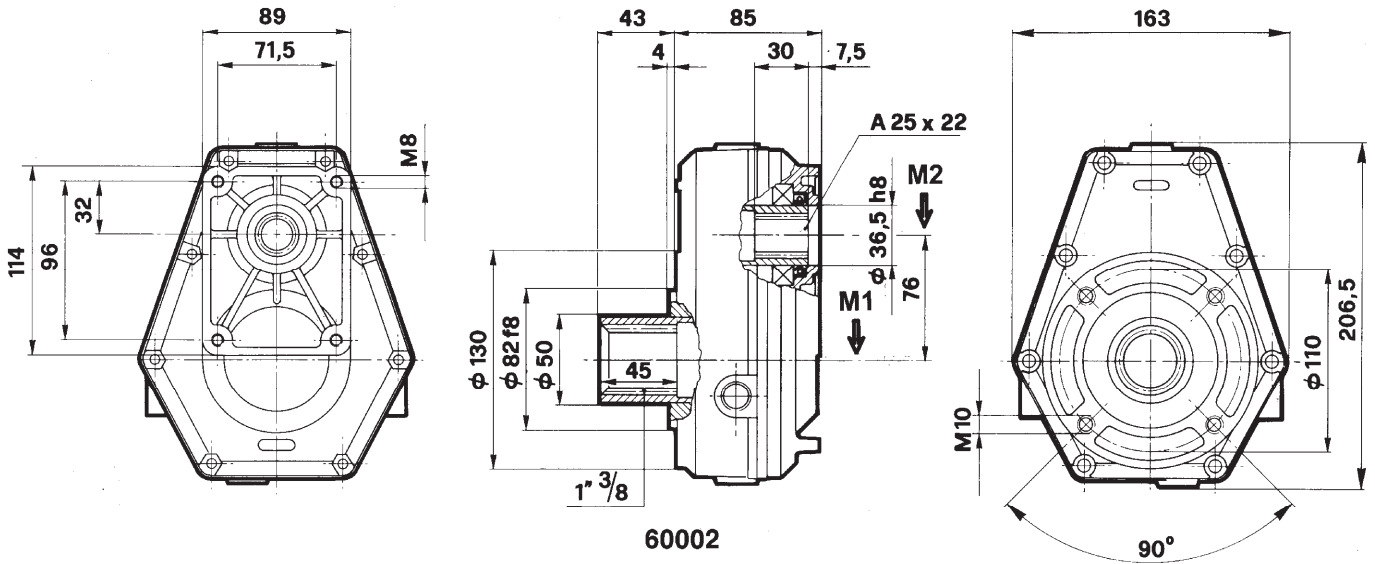

SERIE: 60000

Livello max olio: Lt. 0,220

M1	M2	N. 1 GIRI/1' TOURS/1' R.P.M. U/min	N. 2 GIRI/1' TOURS/1' R.P.M. U/min	I N. 1 / N. 2	POTENZA KW	G Kg
17,8	11,9	540	810	1,5	10	5,5
15,2	7,6	540	1080	2	10	5,5
16,5	6,6	540	1350	2,5	10	5,5
18	5,5	540	1680	3	10	5,5
18,6	5,8	540	1836	3,5	10	5,5
15,9	4,2	540	2052	3,8	10	5,5