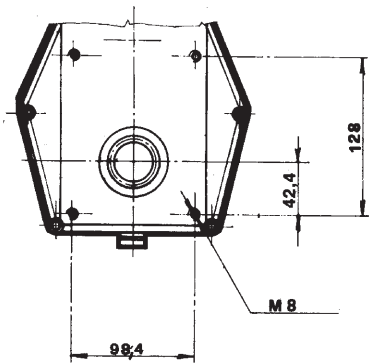

SERIE: 70000

∅ 36.5 H7

Anello di centraggio pompa Gr. 2

920266

Livello max olio: Lt. 0,350

M1	M2	N. 1 GIRI/1' TOURS/1' R.P.M. U/min	N. 2 GIRI/1' TOURS/1' R.P.M. U/min	I N. 1 / N. 2	POTENZA KW	G Kg
31	31	540	540	1	20	8,1
38	26	540	810	1,5	20	8,1
43	21	540	1080	2	20	8,1
46	18	540	1408	2,5	20	8,1
49	16	540	1620	3	20	8,1
46	13	540	1836	3,5	20	8,1
43,7	11,5	540	2057	3,8	20	8,1