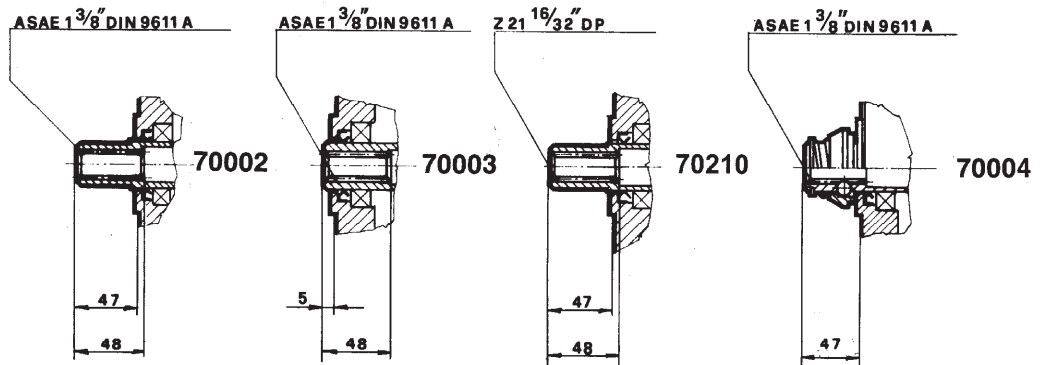

SERIE: 70000

∅ 36.5 H7

Anello di centraggio pompa Gr. 2

920266

Livello max olio: Lt. 0,350

M1	M2	N. 1 GIRI/1' TOURS/1' R.P.M. U/min	N. 2 GIRI/1' TOURS/1' R.P.M. U/min	I N. 1 / N. 2	POTENZA KW	G Kg
31	31	540	540	1	20	8,1
38	26	540	810	1,5	20	8,1
43	21	540	1080	2	20	8,1
46	18	540	1408	2,5	20	8,1
49	16	540	1620	3	20	8,1
46	13	540	1836	3,5	20	8,1
43,7	11,5	540	2057	3,8	20	8,1