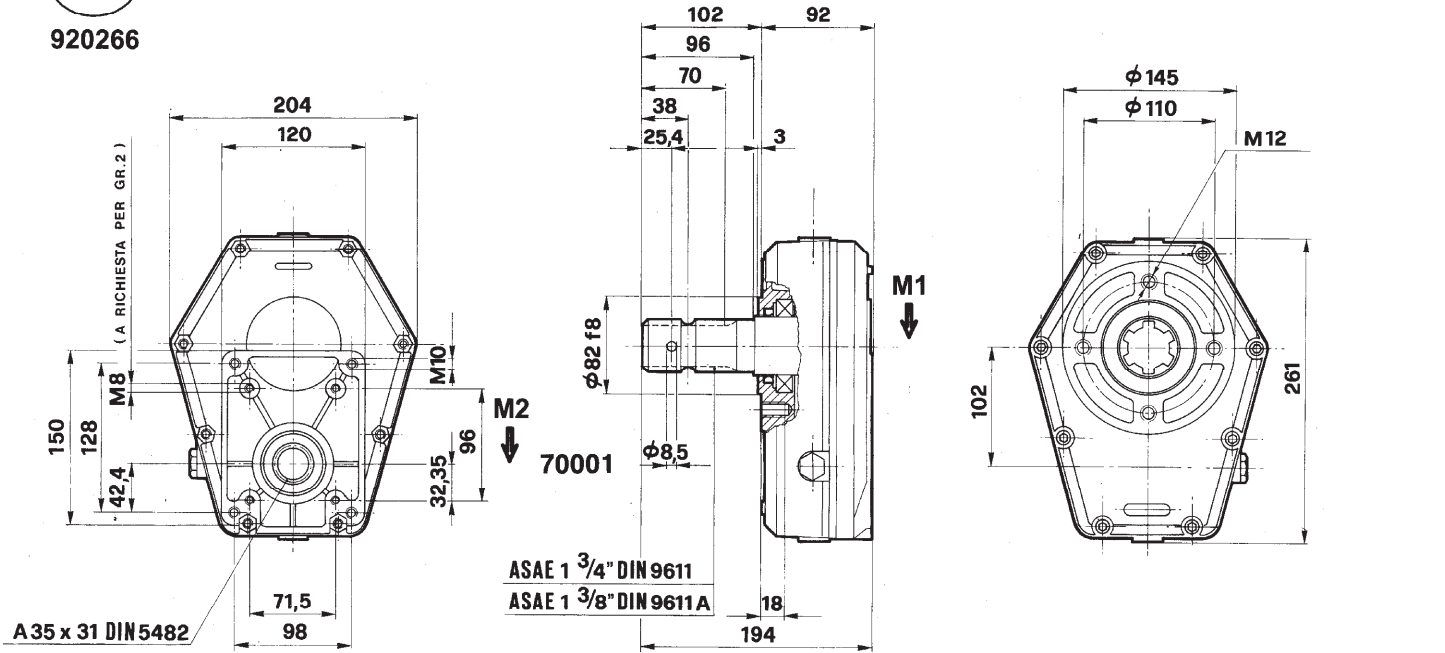

SERIE: 70000

∅ 36.5 H7

Anello di centraggio pompa Gr. 2

920266

Livello max olio: Lt. 0,350

M1	M2	N. 1 GIRI/1' TOURS/1' R.P.M. U/min	N. 2 GIRI/1' TOURS/1' R.P.M. U/min	I N. 1 / N. 2	POTENZA KW	G Kg
31	31	540	540	1	20	8,1
38	26	540	810	1,5	20	8,1
43	21	540	1080	2	20	8,1
46	18	540	1408	2,5	20	8,1
49	16	540	1620	3	20	8,1
46	13	540	1836	3,5	20	8,1
43,7	11,5	540	2057	3,8	20	8,1