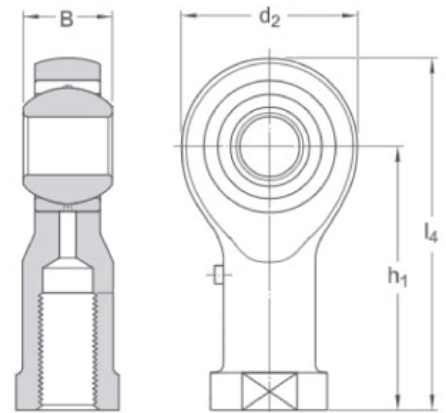

**ROTULA R-ESQUERDA <BR> ISB**

100056	ROSCA	DIMENSÕES				
CÓDIGO		B mm	d2 mm	l4 mm	h1 mm	P.V.P (€)
0.SILKAC-05M	M5	8	16	35	27	Sob Consulta
0.SILKAC-06M	M6	9	18	39	30	Sob Consulta
0.SILKAC-08M	M8	12	22	47	36	Sob Consulta
0.SILKAC-10M	M10	14	26	56	43	Sob Consulta
0.SILKAC-12M	M12	16	30	65	50	Sob Consulta
0.SILKAC-14M	M14	19	34	74	57	Sob Consulta
0.SILKAC-16M	M16	21	40	83	64	Sob Consulta
0.SILKAC-18M	M18	23	44	92	71	Sob Consulta
0.SILKAC-20M	M20	25	50	100	77	Sob Consulta
0.SILKAC-25M	M25	31	60	124	94	Sob Consulta